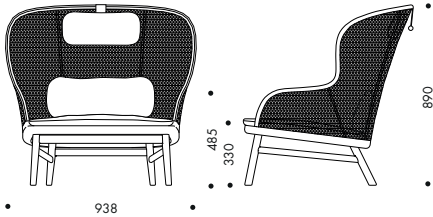

DANDY 6292

DESIGN PIERRE SINDRE

Fåtölj med benställning i massiv bok eller ek. Skinnskodd rygg klädd i naturrotting. Klädd sitt- samt ryggdyna och nackkudde inkl tyg eller läder

Easy chair with frame in solid beech or oak. Back in rattan, lined with leather. Upholstered seat and back cushion and neck cushion in fabric or leather.