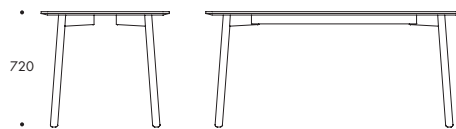

# PLAY 6281

DESIGN NINA JOBS

Bord med skiva i ask eller bokfanér alternativt vit laminat. Ben i massiv ask eller bok.

Table with ash or beech veneer or white laminate top. Base in natural ash or beech.

6280-2

6281-4

6281-1

6281-2

6281-3