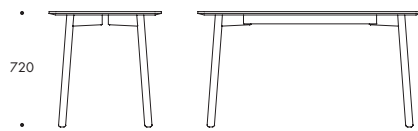

# PLAY 6281

DESIGN NINA JOBS

Bord med skiva i ask eller bokfanér alternativt vit laminat. Ben i massiv ask eller bok.

Table with ash or beech veneer or white laminate top. Base in natural ash or beech.

6280-2

6281-4

6281-1

6281-2

6281-3