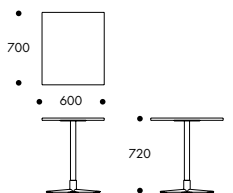

ROTOR 6300, 6301

DESIGN ÅKE AXELSSON

Pelarbord med bordsskiva i björk, ask eller ekfanér eller vit kompaktlaminat. Pelarstativ i mattförokromat eller vitlackerat stål. Fotkryss i mattborstat rostfritt stål.

Single pedestal table with table top in birch, ash or oak veneer or white compact laminate. Pedestal in satin-chromed or white lacquered steel. Base in brushed stainless steel.

6300

6301

683

863

683