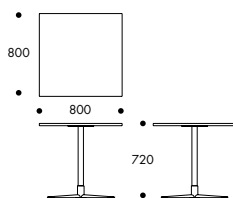

ROTOR 6300, 6301

DESIGN ÅKE AXELSSON

Pelarbord med bordsskiva i björk, ask eller ekfanér eller vit kompaktlaminat. Pelarstativ i mattförokromat eller vitlackerat stål. Fotkryss i mattborstat rostfritt stål.

Single pedestal table with table top in birch, ash or oak veneer or white compact laminate. Pedestal in satin-chromed or white lacquered steel. Base in brushed stainless steel.

6300

6301

683

863

683