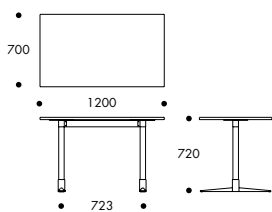

ROTOR 6300, 6301

DESIGN ÅKE AXELSSON

Pelarbord med bordsskiva i björk, ask eller ekfanér eller vit kompaktlaminat. Pelarstativ i mattförokromat eller vitlackerat stål. Fotkryss i mattborstat rostfritt stål.

Single pedestal table with table top in birch, ash or oak veneer or white compact laminate. Pedestal in satin-chromed or white lacquered steel. Base in brushed stainless steel.

6300

6301

683

863

683