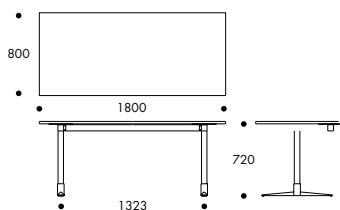

ROTOR 6300, 6301

DESIGN ÅKE AXELSSON

Pelarbord med bordsskiva i björk, ask eller ekfanér eller vit kompaktlaminat. Pelarstativ i mattförokromat eller vitlackerat stål. Fotkryss i mattborstat rostfritt stål.

Single pedestal table with table top in birch, ash or oak veneer or white compact laminate. Pedestal in satin-chromed or white lacquered steel. Base in brushed stainless steel.

6300

6301

683

863

683