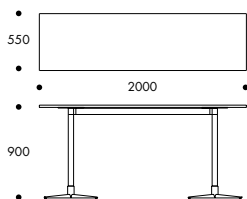

ROTOR 6300, 6301

DESIGN ÅKE AXELSSON

Pelarbord med bordsskiva i björk, ask eller ekfanér eller vit kompaktlaminat. Pelarstativ i mattförokromat eller vitlackerat stål. Fotkryss i mattborstat rostfritt stål.

Single pedestal table with table top in birch, ash or oak veneer or white compact laminate. Pedestal in satin-chromed or white lacquered steel. Base in brushed stainless steel.

6300

6301

683

863

683