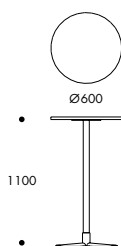

ROTOR 6300, 6301

DESIGN ÅKE AXELSSON

Pelarbord med bordsskiva i björk, ask eller ekfanér eller vit kompaktlaminat. Pelarstativ i mattförokromat eller vitlackerat stål. Fotkryss i mattborstat rostfritt stål.

Single pedestal table with table top in birch, ash or oak veneer or white compact laminate. Pedestal in satin-chromed or white lacquered steel. Base in brushed stainless steel.

6300

6301

683

863

683