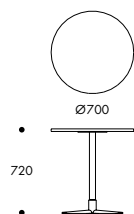

ROTOR 6300, 6301

DESIGN ÅKE AXELSSON

Pelarbord med bordsskiva i björk, ask eller ekfanér eller vit kompaktlaminat. Pelarstativ i mattförokromat eller vitlackerat stål. Fotkryss i mattborstat rostfritt stål.

Single pedestal table with table top in birch, ash or oak veneer or white compact laminate. Pedestal in satin-chromed or white lacquered steel. Base in brushed stainless steel.

6300