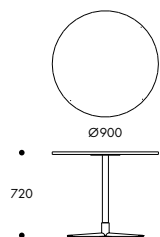

ROTOR 6300, 6301

DESIGN ÅKE AXELSSON

Pelarbord med bordsskiva i björk, ask eller ekfanér eller vit kompaktlaminat. Pelarstativ i mattförokromat eller vitlackerat stål. Fotkryss i mattborstat rostfritt stål.

Single pedestal table with table top in birch, ash or oak veneer or white compact laminate. Pedestal in satin-chromed or white lacquered steel. Base in brushed stainless steel.

6300

6301

683

863

683