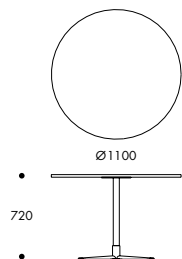

ROTOR 6300, 6301

DESIGN ÅKE AXELSSON

Pelarbord med bordsskiva i björk, ask eller ekfanér eller vit kompaktlaminat. Pelarstativ i mattförokromat eller vitlackerat stål. Fotkryss i mattborstat rostfritt stål.

Single pedestal table with table top in birch, ash or oak veneer or white compact laminate. Pedestal in satin-chromed or white lacquered steel. Base in brushed stainless steel.

6300