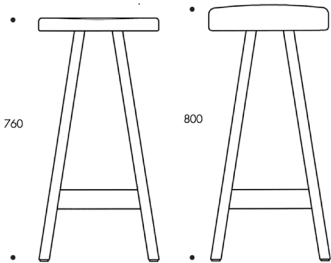

GREITZ 6137

DESIGN ÅKE AXELSSON

Barpall i ek, bets eller olja. Massiv träsits eller blockad lädersits.

Bar stool in oak, stain or oil.
Seat in solid oak or covered in leather.

• 375 •

• 760 •

• 800 •