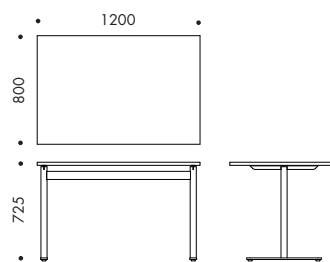

KL 4238,39,40,41

DESIGN KEMPE LJUNGLÖF

Bord med skiva i ask-, björk-, bok-, ekfanér alternativt belagd med vit laminat. Kantlist i träfanér. Pelarstativ i förkromat stålör alternativt silvergrå lack. Bordshöjd 720 mm.

Table with top in ash, birch, beech or oak veneer or coated with white laminate. Edge in wood veneer. Base in chromed steel tubing or silver grey lacquer. Table height 720 mm.

4238

4239-1

4240

4239-2

4241

4239-3

4239-4