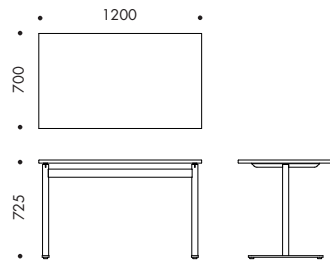

# KL 4238,39,40,41

DESIGN KEMPE LJUNGLÖF

Bord med skiva i ask-, björk-, bok-, ekfanér alternativt belagd med vit laminat. Kantlist i träfanér. Pelarstativ i förkromat stålör alternativt silvergrå lack. Bordshöjd 720 mm.

Table with top in ash, birch, beech or oak veneer or coated with white laminate. Edge in wood veneer. Base in chromed steel tubing or silver grey lacquer. Table height 720 mm.

**4238**

**4239-1**

**4240**