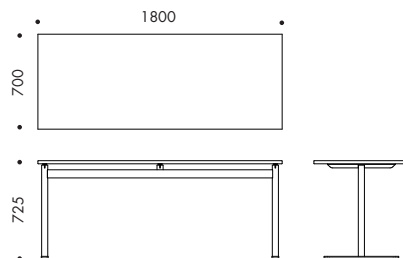

KL 4238,39,40,41

DESIGN KEMPE LJUNGLÖF

Bord med skiva i ask-, björk-, bok-, ekfanér alternativt belagd med vit laminat. Kantlist i träfanér. Pelarstativ i förkromat stålör alternativt silvergrå lack. Bordshöjd 720 mm.

Table with top in ash, birch, beech or oak veneer or coated with white laminate. Edge in wood veneer. Base in chromed steel tubing or silver grey lacquer. Table height 720 mm.

4238

4239-1

4240

4239-2

4241

4239-3

4239-4