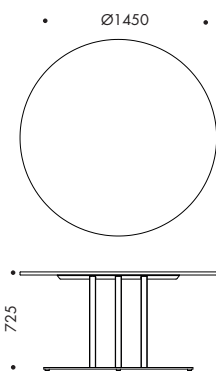

# KL 4238,39,40,41

DESIGN KEMPE LJUNGLÖF

Bord med skiva i ask-, björk-, bok-, ekfanér alternativt belagd med vit laminat. Kantlist i träfanér. Pelarstativ i förkromat stålör alternativt silvergrå lack. Bordshöjd 720 mm.

Table with top in ash, birch, beech or oak veneer or coated with white laminate. Edge in wood veneer. Base in chromed steel tubing or silver grey lacquer. Table height 720 mm.

**4238**

**4239-1**

**4240**

**4239-2**

**4241**

**4239-3**

**4239-4**