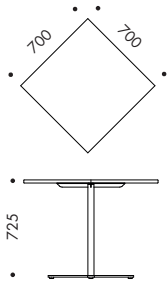

# KL 4238,39,40,41

DESIGN KEMPE LJUNGLÖF

Bord med skiva i ask-, björk-, bok-, ekfanér alternativt belagd med vit laminat. Kantlist i träfanér. Pelarstativ i förkromat stålör alternativt silvergrå lack. Bordshöjd 720 mm.

Table with top in ash, birch, beech or oak veneer or coated with white laminate. Edge in wood veneer. Base in chromed steel tubing or silver grey lacquer. Table height 720 mm.

**4238**

**4239-1**

**4240**