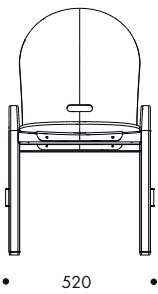

ALLROUND 6460

DESIGN ÅKE AXELSSON 2020

Stapelbar stol.

Rygg och sits i formpressat askfanér alternativt klädd sits i tyg eller läder. Stativ i massiv ask. Kan fås med kopplingsbart stativ. Filttassar.

Stackable chair.

Seat and backrest in compression moulded ash veneer or upholstered in fabric or leather. Frame in solid ash. Stackable and available with linkable frame. Felt glides.